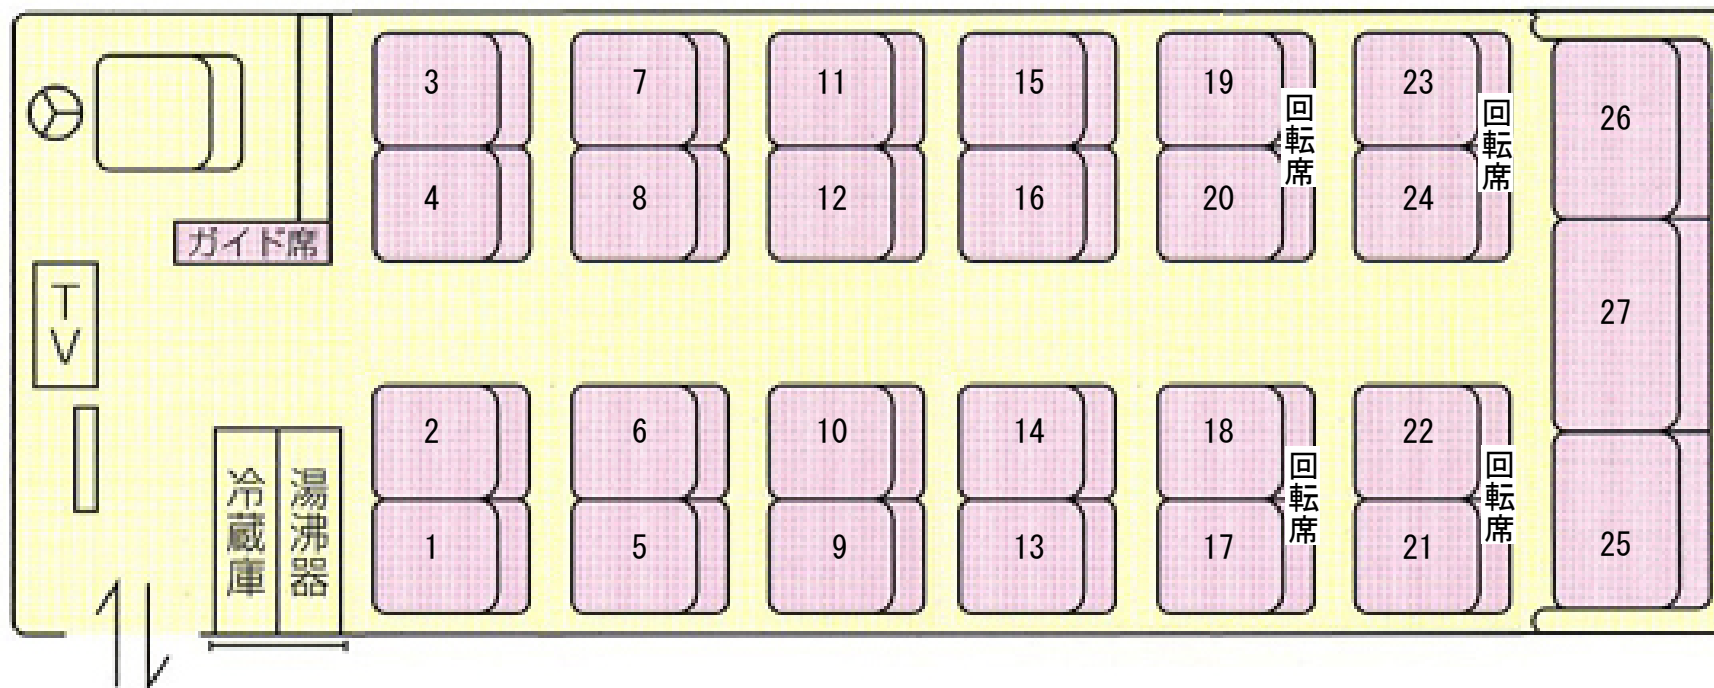

中型 メルファナイン27 バス座席表

席数:27席(正席27、補助席0)