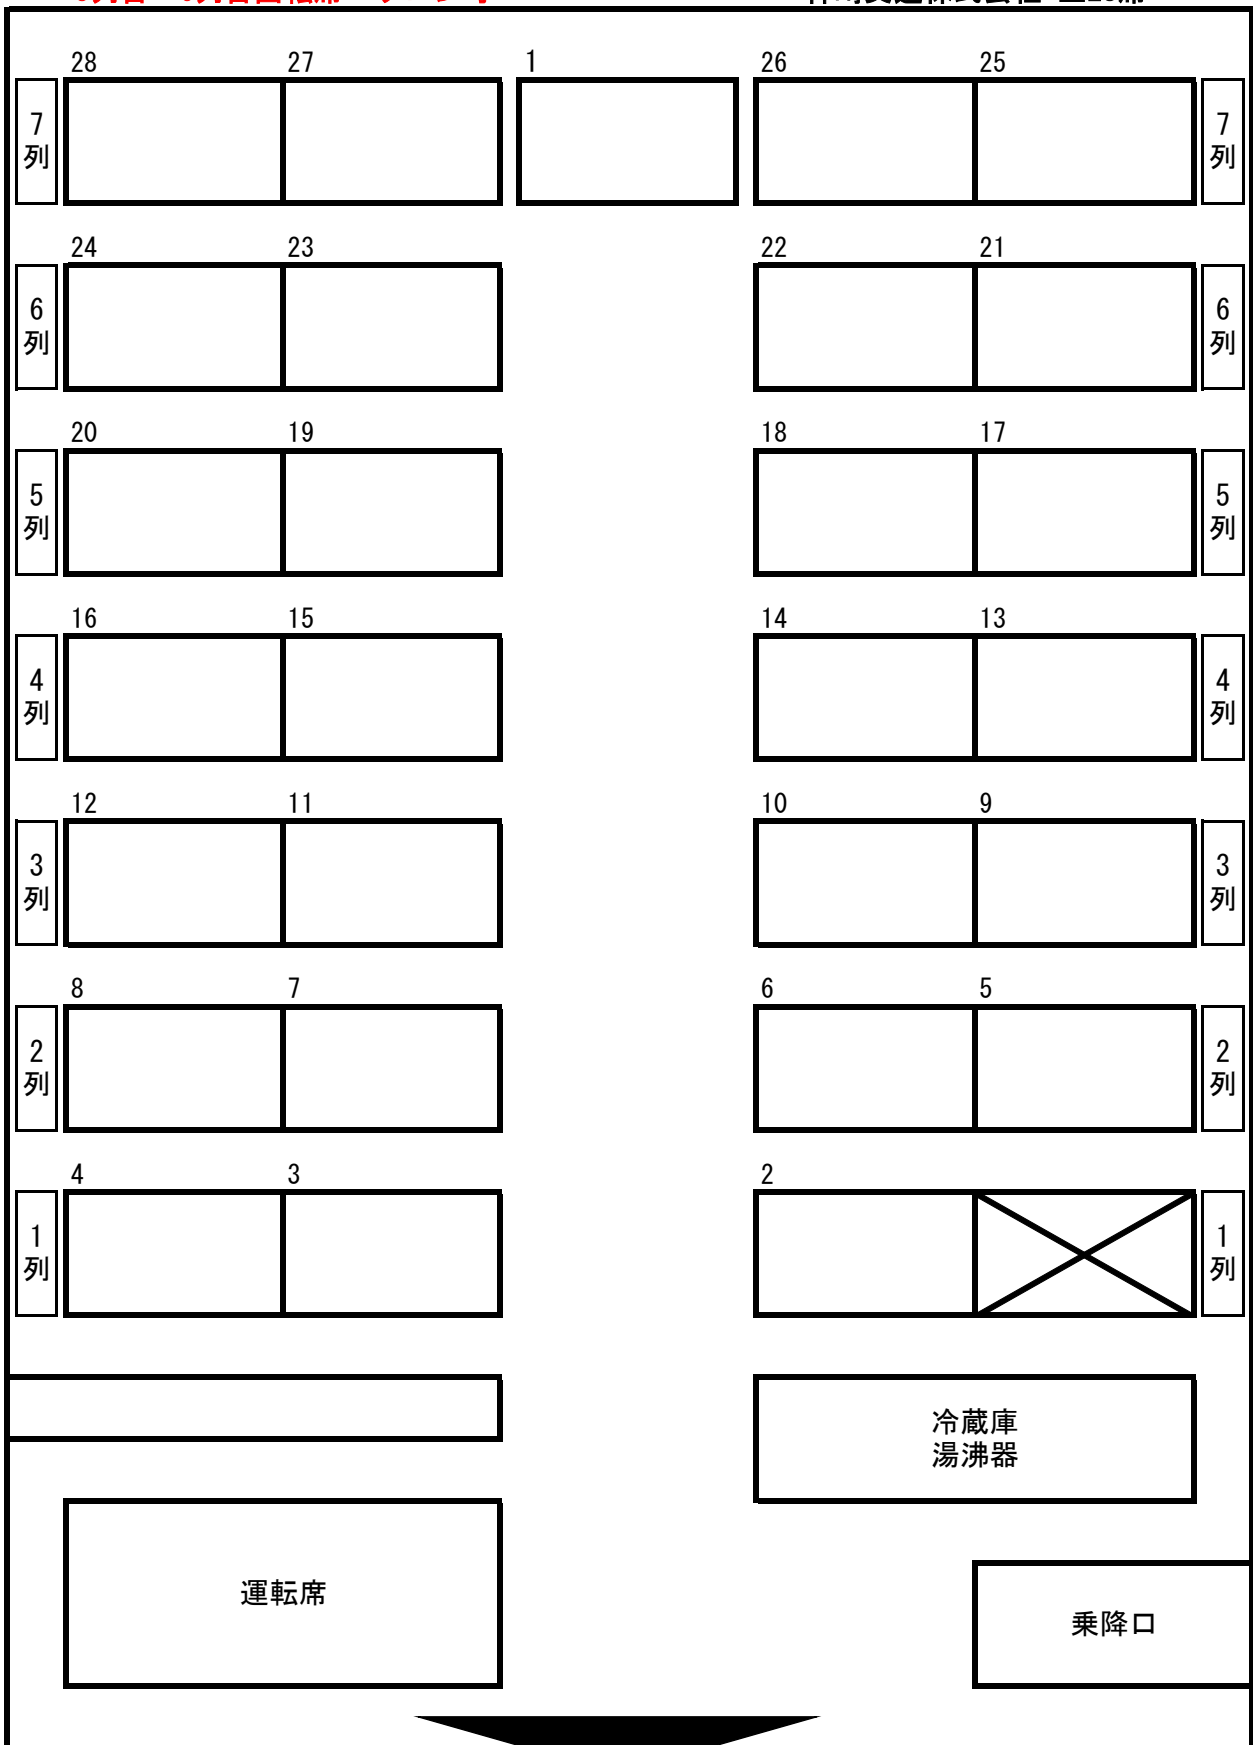

様 号車

日付

5列目・6列目回転席 サロン可

神崎交通株式会社 正28席

進行方向