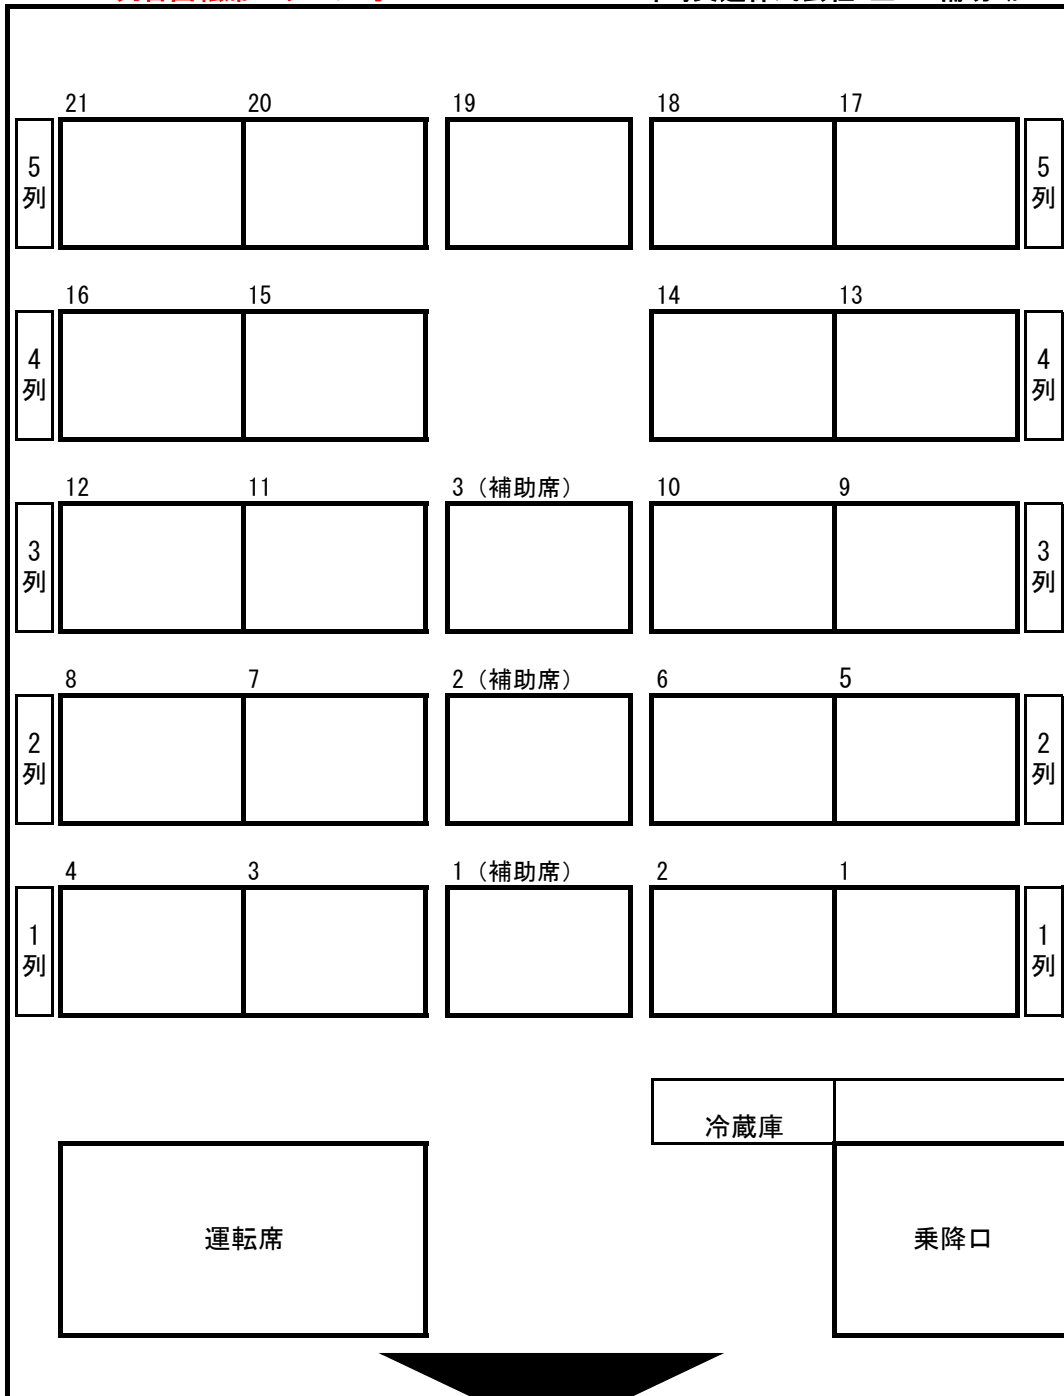

様 号車

日付

4列目回転席 サロン可

中崎交通株式会社 正21+補助3月

進行方向