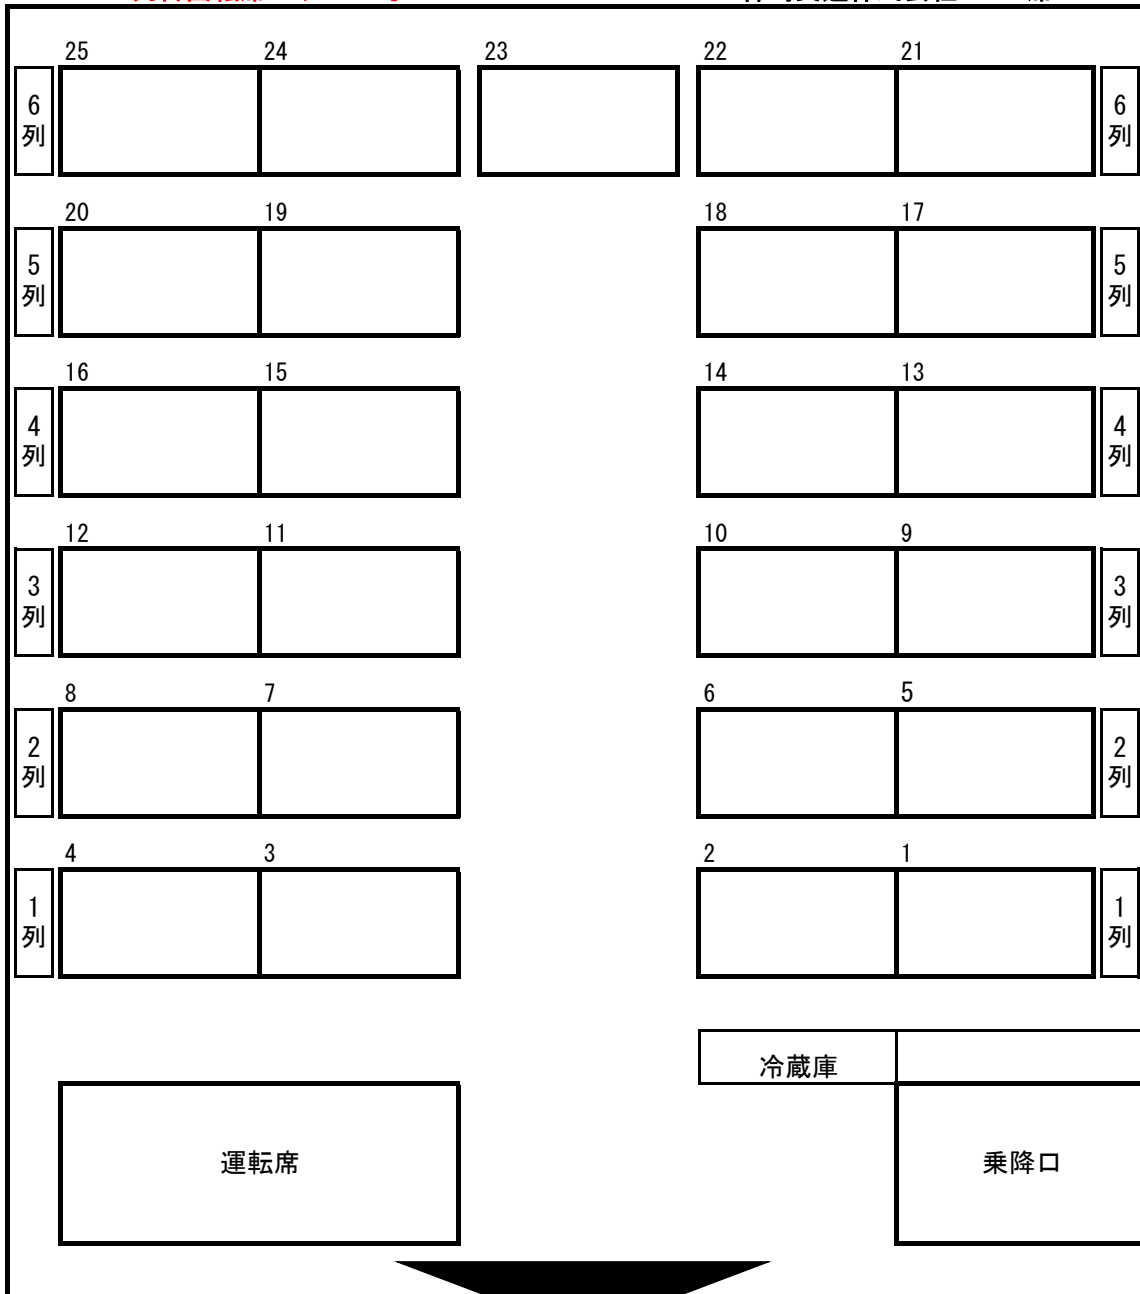

様 号車

日付

5列目回転席 サロン可

神崎交通株式会社 正25席

進行方向